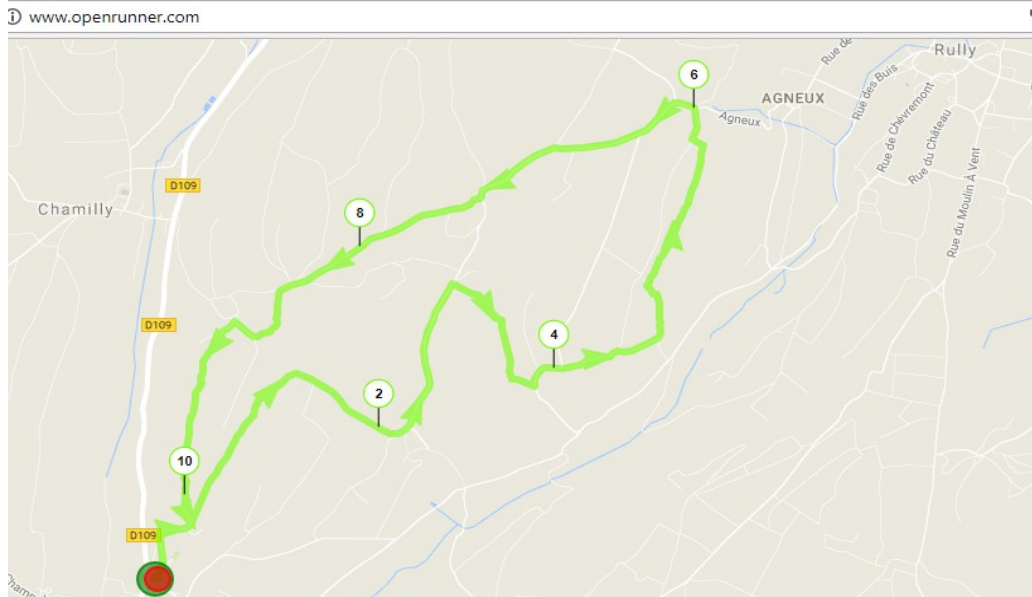

Randonnée "L'Aluzienne"

Jeudi 01 novembre 2018

Départ entre 7h30 et 12h00, place de la croix chaumont à Aluze (71510)

Parcours Pédestre

Disponible sur Openrunner sous l'intitulé "roc d'aluze 17km"

Parcours 11km sur les communes de: Aluze, Fontenailles (Hameau Rully), Agneux, Chassey le Camp

Parcours 17km sur les communes de: Aluze, Fontenaille (hameau de Rully), Agneux, Bouzeron, Nantoux (hameau de Chassey le Camp), Chassey le Camp.

Parcours VTT

Disponible sur Openrunner <https://www.openrunner.com/r/8928255>

Parcours 27 km et 37km sur les communes de: *Aluze, Chamilly, Chassey le Camp, Remigny, Bouzeron, Rully, Mercurey*